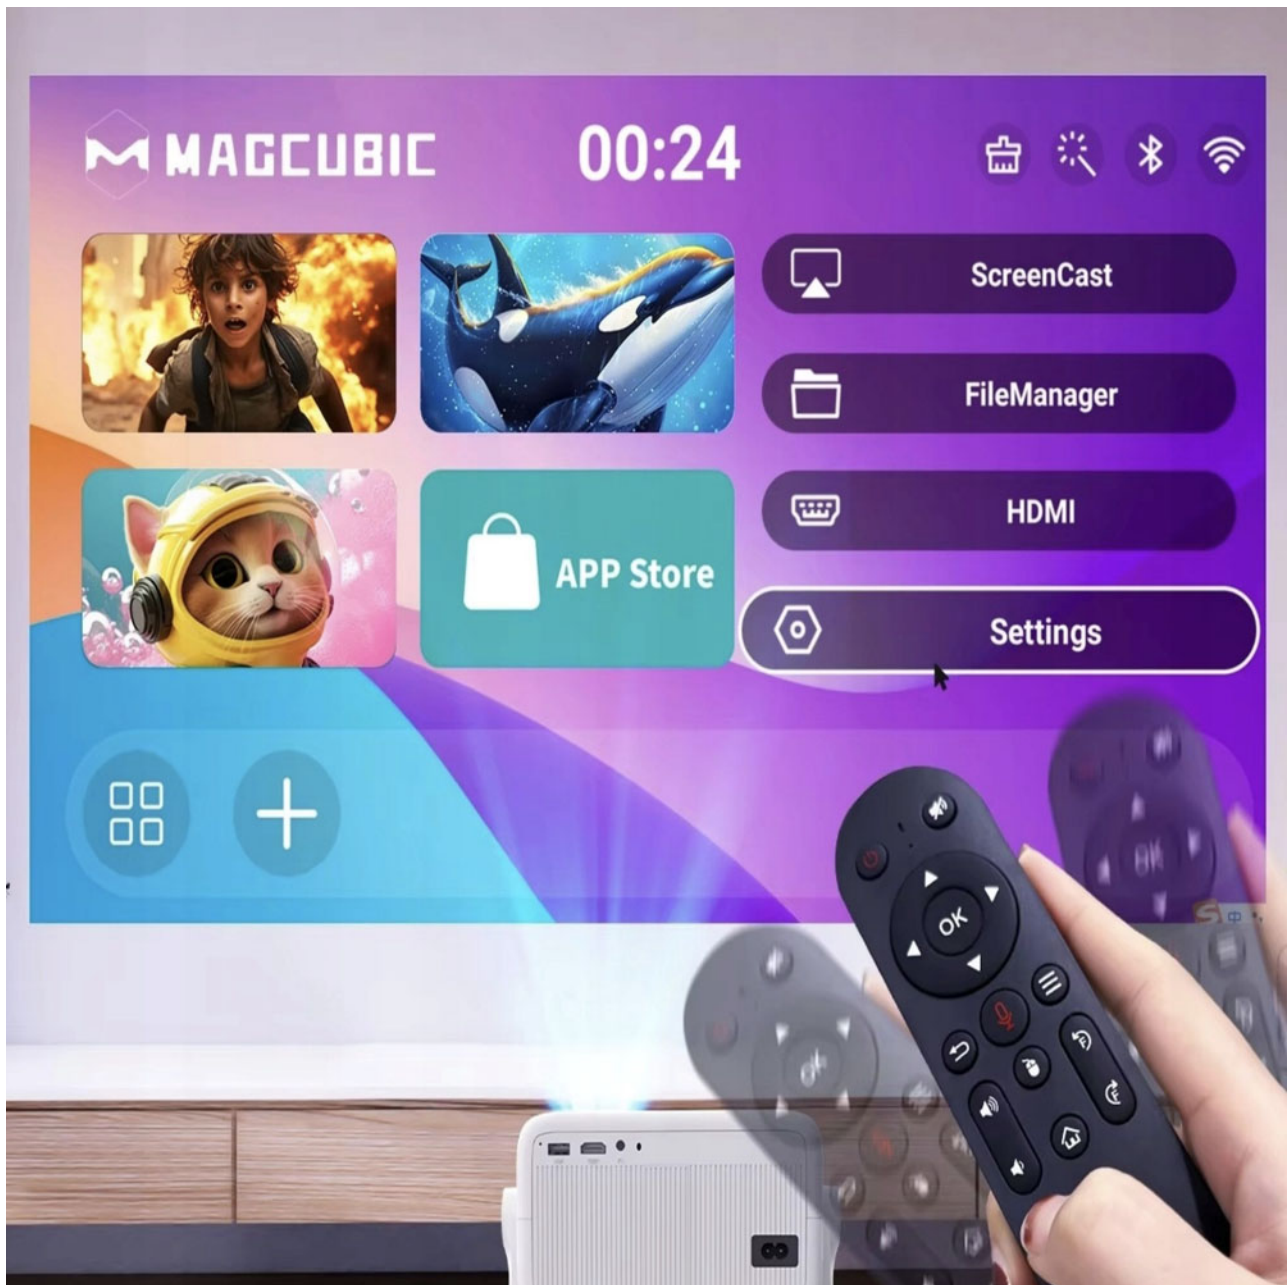

Universelle Kompatibilität

HDMI- und USB-Anschlüsse ermöglichen den Anschluss von:

PS5 und anderen Konsolen

Laptops

TV-Sticks

USB-Sticks

Smartphones

Ideal als Projektor für Heimkino, Gaming, Business-Präsentationen, Partys oder Camping.

Fernbedienung mit Gyrosensor für präzise Steuerung

Steuerung war noch nie so intuitiv! Die **Fernbedienung mit 6-Achsen-Gyroskop** ermöglicht präzises Zeigen und schnelles Navigieren durch Handbewegungen.

- 6-Achsen-Gyrosensor** - präzise und blitzschnelle Reaktion auf Bewegung.
- Einfache Bedienung** - bewegen Sie einfach Ihr Handgelenk, um durch das Menü zu navigieren.
- Ergonomisches Design** - bequeme Steuerung mit einer Hand.

Kabellose Bildübertragung in HD-Qualität

Übertragen Sie Bilder kabellos von Ihrem **Smartphone, Tablet oder Laptop** direkt auf die große Leinwand. Unterstützung für **Miracast, AirPlay und DLNA** sorgt für breite Kompatibilität.