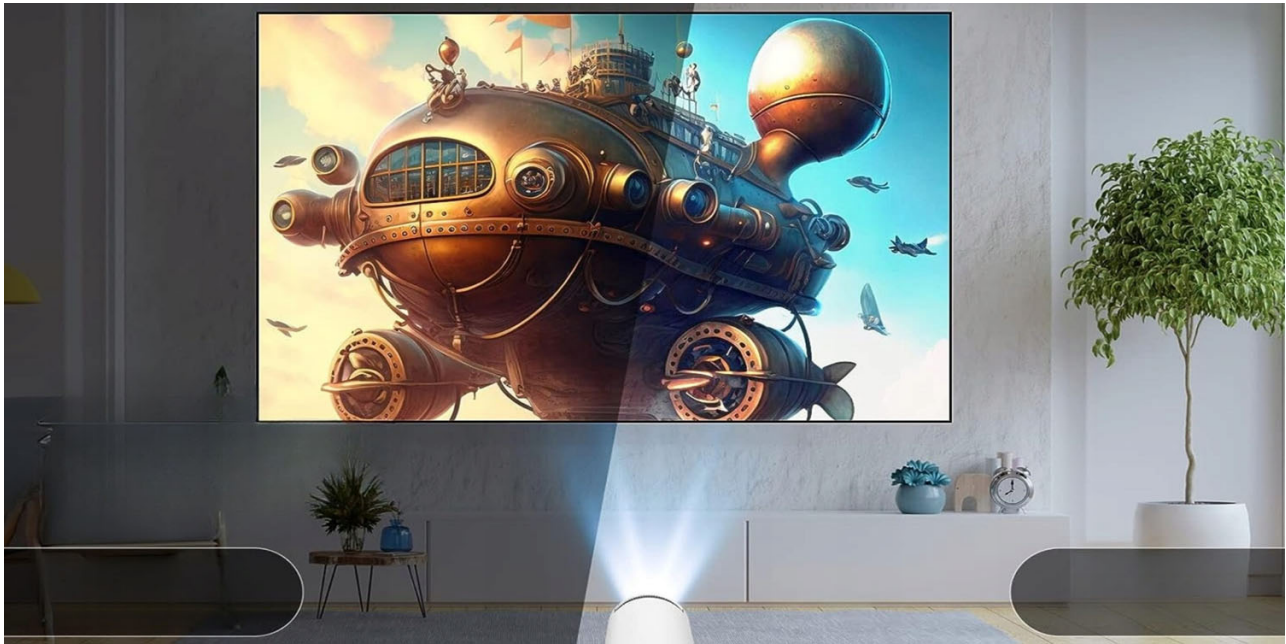

Passen Sie die Bildschirmgröße Ihren Bedürfnissen an

Je nach Entfernung zur Wand kann der Projektor folgende Bildgrößen anzeigen:

- 1 m - 40" Zoll
- 1,4m - 45" Zoll
- 1,8m - 60" Zoll
- 2,3m - 80" Zoll
- 2,9m - 100 Zoll
- 3,5m - 130 Zoll

Integriertes WiFi 2.4/5 GHz mit Miracast- und Airplay-Unterstützung.

Spielen Sie Filme, Fotos oder PowerPoint-Präsentationen ab und genießen Sie Games **kabellos** ohne Kabelsalat dank WiFi und AirPlay/Miracast. Unterstützt Dual-Band WiFi (2,4 GHz und 5 GHz).

WiFi kompatibel mit:

- Android
- iOS (iPhone, iPad)
- Windows 7, 8, 8.1, 10, 11

Kompatibel mit allen Android/iOS-Tablets und Windows-Laptops mit kabelloser Bildübertragungsfunktion.