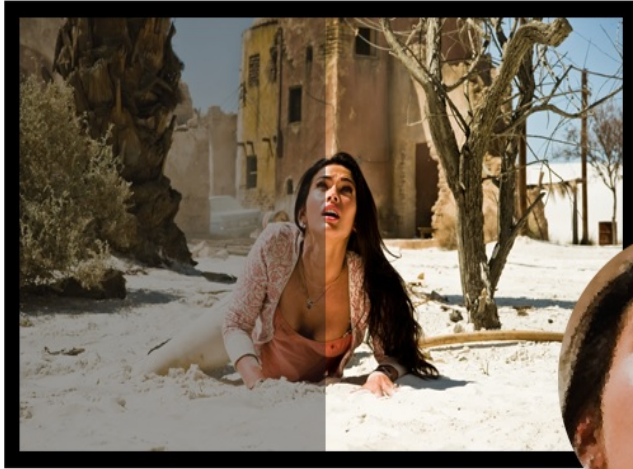

android 6.0
Marshmallow

AUSGEWOGENE PARAMETER

Der Projektor verfügt über eine perfekt ausgewogene **Lampenhelligkeit (3500 Lumen)** mit Kontrast (2000:1), was eine **lange Lampenlebensdauer gewährleistet 50.000 Stunden.**

Der höhere Kontrast und die höhere Helligkeit der von der Konkurrenz verwendeten Lampen reduzieren die Lampenlebensdauer teilweise um die Hälfte!